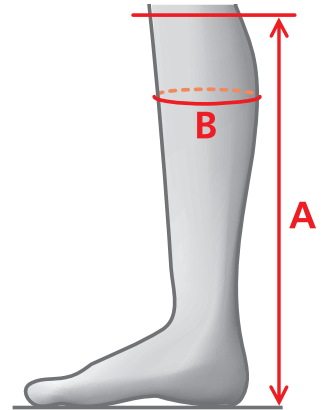

# MOUNTAIN HORSE - SIZE CHARTS - TALL BOOTS

## MEASUREMENTS – DEVONSHIRE

REGULAR - REGULAR

SIZE	A	B*
36	38	33,5-36,5
37	38,5	34-37
38	39	35-38
39	39,5	36-39
40	39,5	36,5-39,5
41	40	37-40
42	40,5	38-41