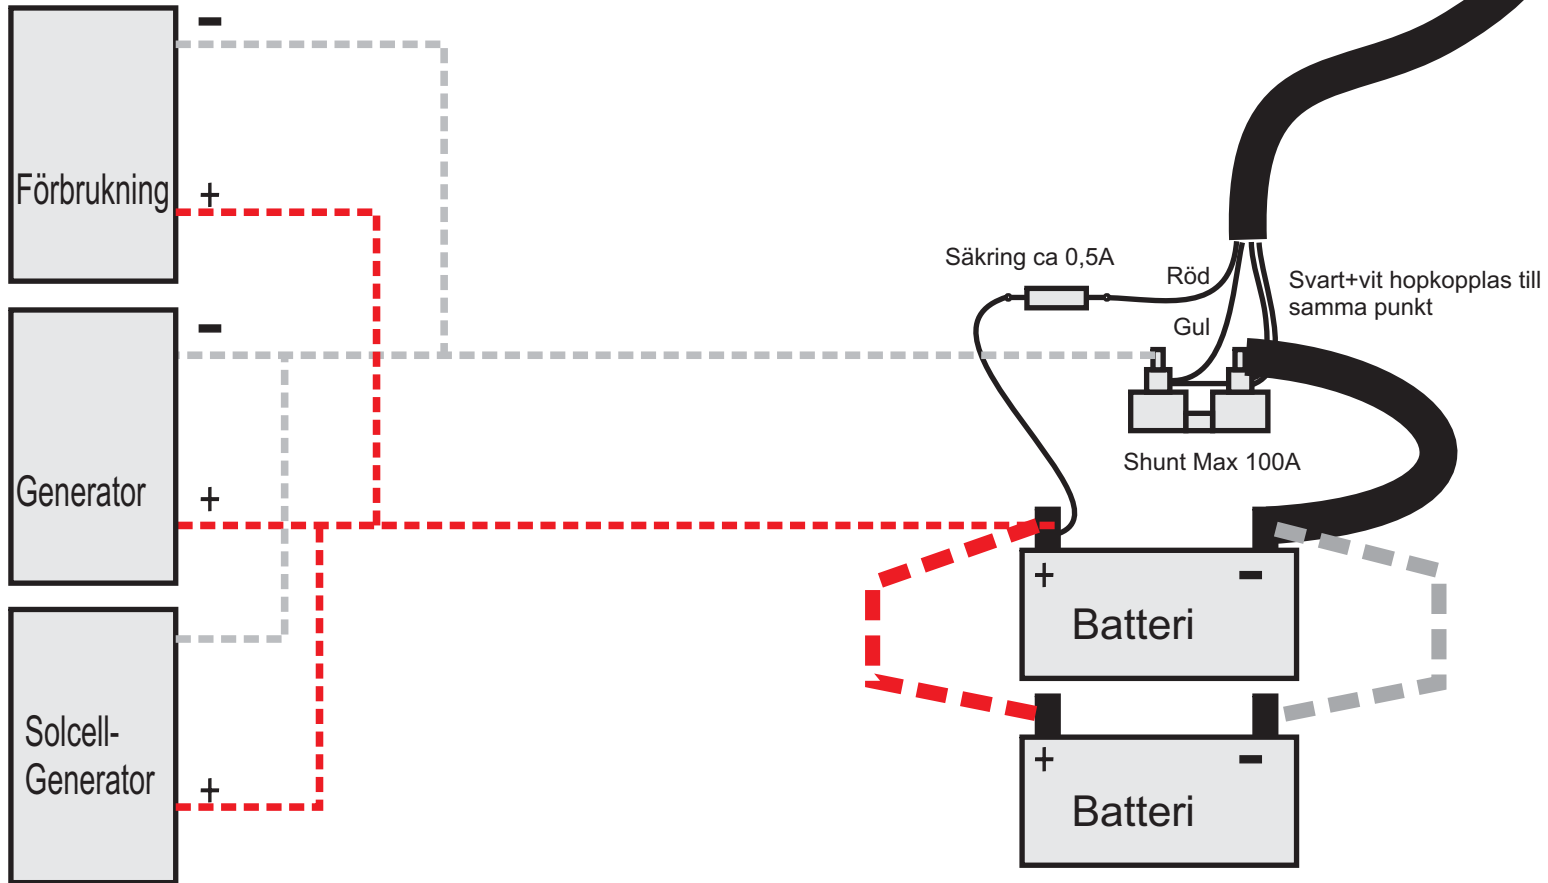

OBS! Svart+vit FÅR EJ ihopkopplas på denna sida

----- Befintligt kablage  
 ————— Medföljande kablage

Ritad av	CHA	Andringsdatum	1.0
Konstruktionsdatum	2010-05-19	Filenamn	

NASA BM-1 Batterimonitor  
 Inkopplingsritning 2